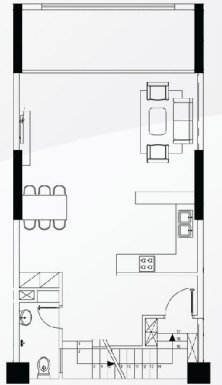

TẦNG 2: 80.8 m²

Sinh hoạt chung: 17.5 m²

Phòng ngủ 1: 17.8 m²

Phòng ngủ 2: 17.2 m²

WC 1 : 4.1 m²

WC 2: 5.2 m²

Sân phơi: 19.0 m²

TẦNG LỬNG: 57.5 m²

Sinh hoạt chung: 47.4 m²

Bếp: 6.9 m²

WC: 3.2 m²

TẦNG 1: 69.6 m²

Diện tích kinh doanh: 69.6 m²

Căn Hộ Thương Mại

210,1 m²

CĂN 2 PHÒNG NGỦ

M03 - M12

VỊ TRÍ CĂN HỘ

TẦNG 2

TẦNG LỬNG

TẦNG 1

TẦNG 2: 80.2 m²

Sinh hoạt chung: 17.5 m²

Phòng ngủ 1: 17.2 m²

Phòng ngủ 2: 17.2 m²

WC1 : 5.2 m²

WC 2: 4.1 m²

Sân phơi: 19.0 m²

TẦNG LỬNG: 58.9 m²

Sinh hoạt chung: 48.3 m²

Bếp: 7.1 m²

WC: 3.5 m²