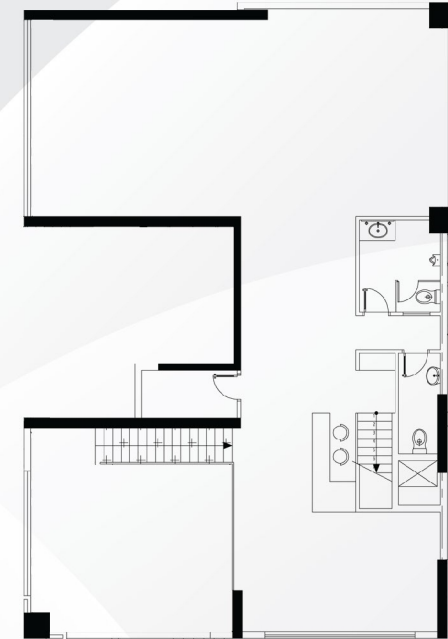

WC 1: 3.4 m²

TẦNG LỬNG: 145.1 m²

Diện tích kinh doanh: 135.4 m²

WC : 3.4 m²

WC : 6.3 m²

TẦNG 1: 35.3 m²

Diện tích kinh doanh: 35.3 m²

Căn Hộ Thương Mại

Sinh hoạt chung: 47.4 m²

Bếp: 6.9 m²

WC: 3.2 m²

TẦNG 1: 69.6 m²

Diện tích kinh doanh: 69.6 m²

Căn Hộ Thương Mại

210,1 m²

CĂN 2 PHÒNG NGỦ

Phòng ngủ 1: 13.4 m²

Phòng ngủ 2: 14.3 m²

Bếp: 13.5 m²

Sân phơi: 4.5 m²

WC : 5 m²

WC 1: 3.4 m²

TẦNG LỬNG: 145.1 m²

Diện tích kinh doanh: 135.4 m²

WC: 3.4 m²

WC: 6.3 m²

TẦNG 1: 68.7 m²

Diện tích kinh doanh: 68.7m²

TẦNG 2

TẦNG LỬNG

TẦNG 1