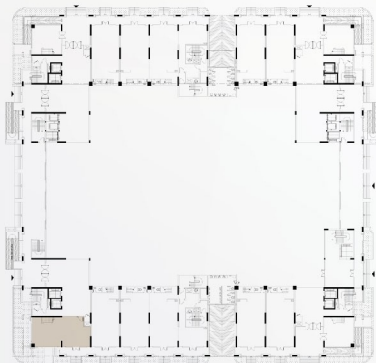

WC 1: 3.4 m²

TẦNG LỬNG: 145.1 m²

Diện tích kinh doanh: 135.4 m²

WC : 3.4 m²

WC : 6.3 m²

TẦNG 1: 35.3 m²

Diện tích kinh doanh: 35.3 m²

Căn Hộ Thương Mại

Diện tích kinh doanh: 147.3 m²

WC: 3.4 m²

WC: 6.3 m²

TẦNG 1: 35.3 m²

Diện tích kinh doanh: 35.3 m²

TẦNG 2

TẦNG LỬNG

TẦNG 1

Căn Hộ Thương Mại

291,2 m²

CĂN 2 PHÒNG NGỦ

M14

VỊ TRÍ CĂN HỘ

M14

TẦNG 2: 77.4 m²

Sinh hoạt chung: 23.3 m²

Phòng ngủ 1: 13.4 m²

Phòng ngủ 2: 14.3 m²

Bếp: 13.5 m²

Sân phơi: 4.5 m²

WC : 5 m²

WC 1: 3.4 m²

TẦNG LỬNG: 145.1 m²

Diện tích kinh doanh: 135.4 m²