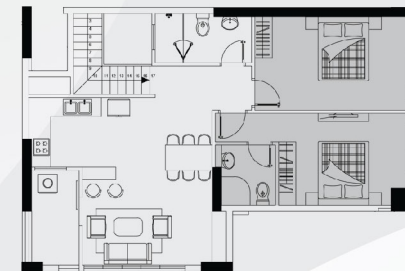

TẦNG LỬNG: 98.5 m²

Sinh hoạt chung: 51.6 m²

Bếp: 7.1 m²

Phòng ngủ 1: 27.2 m²

WC: 3.2 m²

WC1: 5.1 m²

Sân phơi: 4.3 m²

TẦNG 1: 70.6 m²

Sinh hoạt chung: 22.7 m²

Phòng ngủ 1: 13.4 m²

Phòng ngủ 2: 14.3 m²

Bếp: 13.6 m²

WC : 4.6 m²

WC 1: 3.4 m²

Sân phơi: 4.7 m²

TẦNG LỬNG: 157 m²

Diện tích kinh doanh: 147.3 m²

WC: 3.4 m²

WC: 6.3 m²

TẦNG 1: 35.3 m²

Diện tích kinh doanh: 35.3 m²

TẦNG 2

TẦNG LỬNG

TẦNG 1