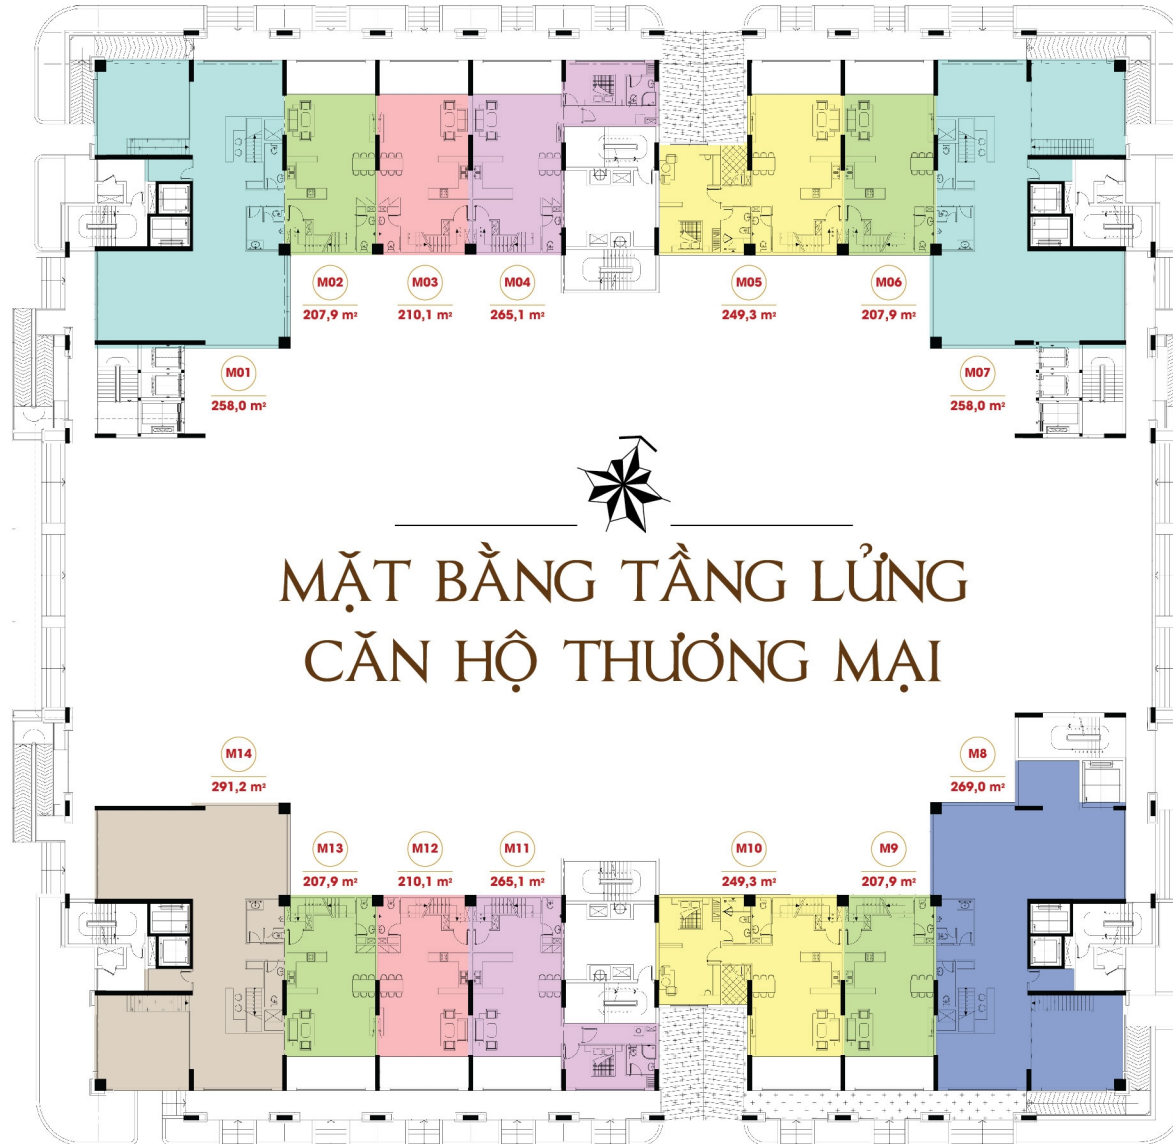

MẶT BẰNG TẦNG I
CĂN HỘ THƯƠNG MẠI

Căn Hộ Thương Mại

258,0 m²

CĂN 2 PHÒNG NGỦ

M01 - M07

VỊ TRÍ CĂN HỘ

TẦNG 2

TẦNG LỬNG

WC 1: 3.4 m²

TẦNG LỬNG: 145.1 m²

Diện tích kinh doanh: 135.4 m²

WC : 3.4 m²

WC : 6.3 m²

TẦNG 1: 35.3 m²

Diện tích kinh doanh: 35.3 m²

Căn Hộ Thương Mại