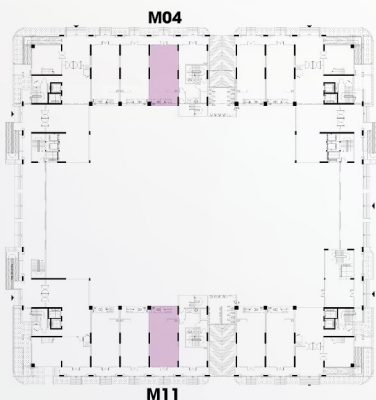

Phòng ngủ 2: 17.2 m²

WC1 : 5.2 m²

WC 2: 4.1 m²

Sân phơi: 19.0 m²

TẦNG LỬNG: 58.9 m²

Sinh hoạt chung: 48.3 m²

Bếp: 7.1 m²

WC: 3.5 m²

TẦNG 1: 71.0 m²

Diện tích kinh doanh: 71.0 m²

Căn Hộ Thương Mại

265,1 m²

CĂN 3 PHÒNG NGỦ

MO4 - M11

VỊ TRÍ CĂN HỘ

TẦNG 2

TẦNG LỬNG

TẦNG 1

TẦNG 2: 114.2 m²

Sinh hoạt chung: 56.8 m²

Phòng ngủ 2: 19.2 m²

Phòng ngủ 3: 26.4 m²

WC 2 : 5.3 m²

WC 3: 6.5 m²

TẦNG LỬNG: 81.2 m²

Sinh hoạt chung: 49.0 m²

Bếp: 6.9 m²

Phòng ngủ 1: 12.1 m²

WC: 3.3 m²

WC1: 3.5 m²

Sân phơi: 6.4 m²

TẦNG 1: 69.7 m²