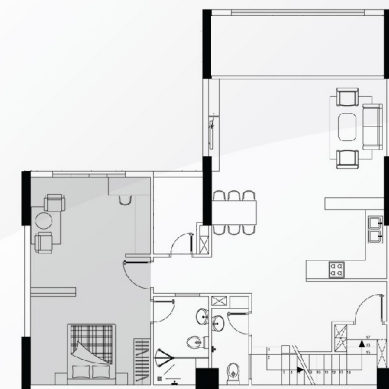

TẦNG LỬNG: 81.2 m²

Sinh hoạt chung: 49.0 m²

Bếp: 6.9 m²

Phòng ngủ 1: 12.1 m²

WC: 3.3 m²

WC1: 3.5 m²

Sân phơi: 6.4 m²

TẦNG 1: 69.7 m²

Diện tích kinh doanh: 69.7 m²

Căn Hộ Thương Mại

249,3 m²

CĂN 3 PHÒNG NGỦ

M05 - M10

VỊ TRÍ CĂN HỘ

TẦNG 2

TẦNG LỬNG

TẦNG 1

TẦNG 2: 80.2 m²

Sinh hoạt chung: 17.5 m²

Phòng ngủ 2: 17.2 m²

Phòng ngủ 3: 17.2 m²

WC2 : 5.2 m²

WC 3: 4.1 m²

Sân phơi: 19.0 m²

TẦNG LỬNG: 98.5 m²

Sinh hoạt chung: 51.6 m²

Bếp: 7.1 m²

Phòng ngủ 1: 27.2 m²

WC: 3.2 m²

WC1: 5.1 m²

Sân phơi: 4.3 m²

TẦNG 1: 70.6 m²