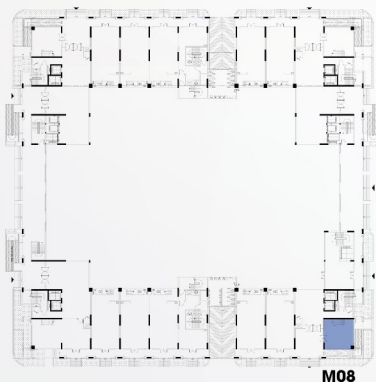

TẦNG LỬNG: 98.5 m²

Sinh hoạt chung: 51.6 m²

Bếp: 7.1 m²

Phòng ngủ 1: 27.2 m²

WC: 3.2 m²

WC1: 5.1 m²

Sân phơi: 4.3 m²

TẦNG 1: 70.6 m²

Diện tích kinh doanh: 70.6 m²

Căn Hộ Thương Mại

269,0 m²

CĂN 2 PHÒNG NGỦ

M08

VỊ TRÍ CĂN HỘ

M08

TẦNG 2: 76.7 m²

Sinh hoạt chung: 22.7 m²

Phòng ngủ 1: 13.4 m²

Phòng ngủ 2: 14.3 m²

Bếp: 13.6 m²

WC : 4.6 m²

WC 1: 3.4 m²

Sân phơi: 4.7 m²

TẦNG LỬNG: 157 m²

Diện tích kinh doanh: 147.3 m²

WC: 3.4 m²

WC: 6.3 m²

TẦNG 1: 35.3 m²

Diện tích kinh doanh: 35.3 m²

TẦNG 2

TẦNG LỬNG

TẦNG 1