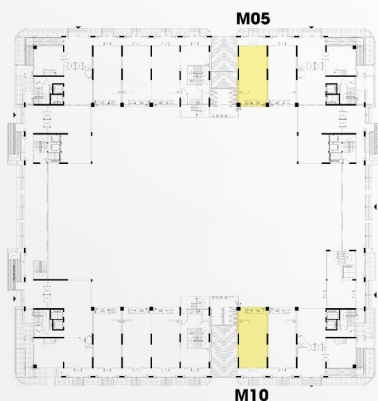

TẦNG LỬNG: 81.2 m²

Sinh hoạt chung: 49.0 m²

Bếp: 6.9 m²

Phòng ngủ 1: 12.1 m²

WC: 3.3 m²

WC1: 3.5 m²

Sân phơi: 6.4 m²

TẦNG 1: 69.7 m²

Diện tích kinh doanh: 69.7 m²

Căn Hộ Thương Mại

249,3 m²

CĂN 3 PHÒNG NGỦ

M05 - M10

VỊ TRÍ CĂN HỘ

TẦNG 2

TẦNG LỬNG

TẦNG 1

TẦNG 2: 80.2 m²

Sinh hoạt chung: 17.5 m²

Phòng ngủ 2: 17.2 m²

Phòng ngủ 3: 17.2 m²

WC2 : 5.2 m²

WC 3: 4.1 m²

Sân phơi: 19.0 m²

TẦNG LỬNG: 98.5 m²

Sinh hoạt chung: 51.6 m²

Bếp: 7.1 m²

Phòng ngủ 1: 27.2 m²

WC: 3.2 m²

WC1: 5.1 m²

Sân phơi: 4.3 m²

TẦNG 1: 70.6 m²