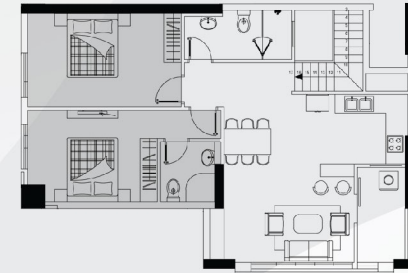

TẦNG 2: 80.8 m²

Sinh hoạt chung: 17.5 m²

Phòng ngủ 1: 17.8 m²

Phòng ngủ 2: 17.2 m²

WC 1 : 4.1 m²

WC 2: 5.2 m²

Sân phơi: 19.0 m²

TẦNG LỬNG: 57.5 m²

Phòng ngủ 2: 17.2 m²

WC1 : 5.2 m²

WC 2: 4.1 m²

Sân phơi: 19.0 m²

TẦNG LỬNG: 58.9 m²

Sinh hoạt chung: 48.3 m²

Bếp: 7.1 m²

WC: 3.5 m²

Phòng ngủ 1: 13.4 m²

Phòng ngủ 2: 14.3 m²

Bếp: 13.5 m²

Sân phơi: 4.5 m²

WC : 5 m²

WC 1: 3.4 m²

TẦNG LỬNG: 145.1 m²

Diện tích kinh doanh: 135.4 m²

WC: 3.4 m²

WC: 6.3 m²

TẦNG 1: 68.7 m²

Diện tích kinh doanh: 68.7m²

TẦNG 2

TẦNG LỬNG

TẦNG 1