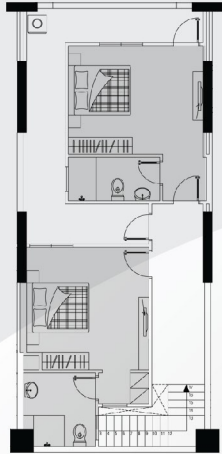

WC 1: 3.4 m²

TẦNG LỬNG: 145.1 m²

Diện tích kinh doanh: 135.4 m²

WC : 3.4 m²

WC : 6.3 m²

TẦNG 1: 35.3 m²

Diện tích kinh doanh: 35.3 m²

Căn Hộ Thương Mại

TẦNG 2: 80.8 m²

Sinh hoạt chung: 17.5 m²

Phòng ngủ 1: 17.8 m²

Phòng ngủ 2: 17.2 m²

WC 1 : 4.1 m²

WC 2: 5.2 m²

Sân phơi: 19.0 m²

TẦNG LỬNG: 57.5 m²

Sinh hoạt chung: 47.4 m²

Bếp: 6.9 m²

WC: 3.2 m²

TẦNG 1: 69.6 m²

Diện tích kinh doanh: 69.6 m²

Căn Hộ Thương Mại

210,1 m²

CĂN 2 PHÒNG NGỦ

M03 - M12

VỊ TRÍ CĂN HỘ

TẦNG 2

TẦNG LỬNG

TẦNG 1

TẦNG 2: 80.2 m²

Sinh hoạt chung: 17.5 m²

Phòng ngủ 1: 17.2 m²