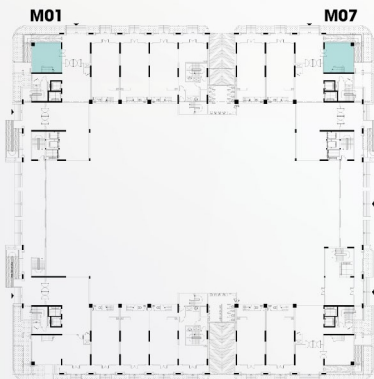

MẶT BẰNG TẦNG I
CĂN HỘ THƯƠNG MẠI

Căn Hộ Thương Mại

258,0 m²

CĂN 2 PHÒNG NGỦ

M01 - M07

VỊ TRÍ CĂN HỘ

TẦNG 2

TẦNG LỬNG

TẦNG 1

TẦNG 2: 77.6 m²

Sinh hoạt chung: 23.5 m²

Phòng ngủ 1: 14.3 m²

Phòng ngủ 2: 13.4 m²

Bếp: 13.5 m²

Sân phơi: 4.5 m²

WC : 5 m²

WC 1: 3.4 m²

TẦNG LỬNG: 145.1 m²

Diện tích kinh doanh: 135.4 m²

WC : 3.4 m²

WC : 6.3 m²

TẦNG 1: 35.3 m²

Diện tích kinh doanh: 35.3 m²

Căn Hộ Thương Mại

207,9 m²

CĂN 2 PHÒNG NGỦ

M02 - M06

M09 - M13

VỊ TRÍ CĂN HỘ

TẦNG 2

TẦNG LỬNG

TẦNG 1