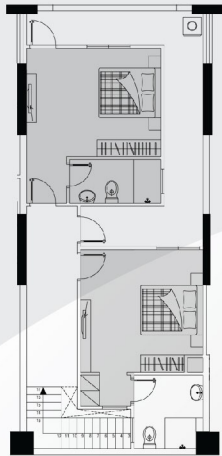

WC 1: 3.4 m²

TẦNG LỬNG: 145.1 m²

Diện tích kinh doanh: 135.4 m²

WC : 3.4 m²

WC : 6.3 m²

TẦNG 1: 35.3 m²

Diện tích kinh doanh: 35.3 m²

Căn Hộ Thương Mại

207,9 m²

CĂN 2 PHÒNG NGỦ

M02 - M06

M09 - M13

VỊ TRÍ CĂN HỘ

TẦNG 2

TẦNG LỬNG

TẦNG 1

TẦNG 2: 80.8 m²

Sinh hoạt chung: 17.5 m²

Phòng ngủ 1: 17.8 m²

Phòng ngủ 2: 17.2 m²

WC 1 : 4.1 m²

WC 2: 5.2 m²

Sân phơi: 19.0 m²

TẦNG LỬNG: 57.5 m²

Sinh hoạt chung: 47.4 m²

Bếp: 6.9 m²

WC: 3.2 m²

TẦNG 1: 69.6 m²

Diện tích kinh doanh: 69.6 m²

Căn Hộ Thương Mại

210,1 m²

CĂN 2 PHÒNG NGỦ