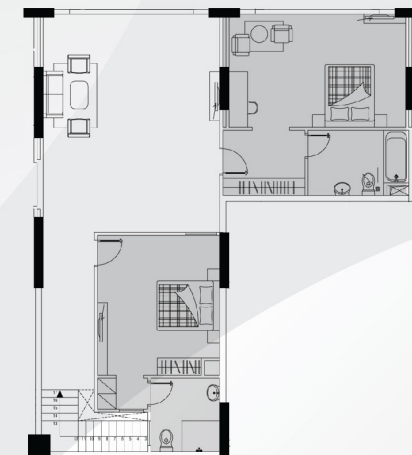

Phòng ngủ 2: 17.2 m²

WC1 : 5.2 m²

WC 2: 4.1 m²

Sân phơi: 19.0 m²

TẦNG LỬNG: 58.9 m²

Sinh hoạt chung: 48.3 m²

Bếp: 7.1 m²

WC: 3.5 m²

TẦNG 1: 71.0 m²

Diện tích kinh doanh: 71.0 m²

Căn Hộ Thương Mại

265,1 m²

CĂN 3 PHÒNG NGỦ

MO4 - M11

VỊ TRÍ CĂN HỘ

TẦNG 2

TẦNG LỬNG

TẦNG 1

TẦNG 2: 114.2 m²

Sinh hoạt chung: 56.8 m²

Phòng ngủ 2: 19.2 m²

Phòng ngủ 3: 26.4 m²

WC 2 : 5.3 m²

WC 3: 6.5 m²

TẦNG LỬNG: 81.2 m²

Sinh hoạt chung: 49.0 m²

Bếp: 6.9 m²

Phòng ngủ 1: 12.1 m²

WC: 3.3 m²

WC1: 3.5 m²

Sân phơi: 6.4 m²

TẦNG 1: 69.7 m²