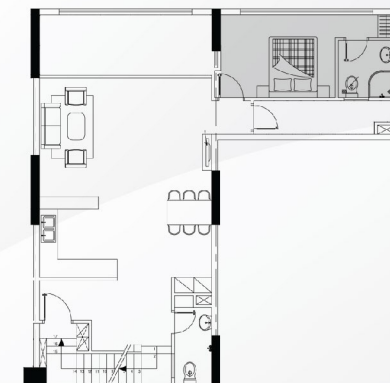

Phòng ngủ 2: 17.2 m²

WC1 : 5.2 m²

WC 2: 4.1 m²

Sân phơi: 19.0 m²

TẦNG LỬNG: 58.9 m²

Sinh hoạt chung: 48.3 m²

Bếp: 7.1 m²

WC: 3.5 m²

TẦNG 1: 71.0 m²

Diện tích kinh doanh: 71.0 m²

Căn Hộ Thương Mại

265,1 m²

CĂN 3 PHÒNG NGỦ

MO4 - M11

VỊ TRÍ CĂN HỘ

TẦNG 2

TẦNG LỬNG

TẦNG 1

TẦNG 2: 114.2 m²

Sinh hoạt chung: 56.8 m²

Phòng ngủ 2: 19.2 m²

Phòng ngủ 3: 26.4 m²

WC 2 : 5.3 m²

WC 3: 6.5 m²

TẦNG LỬNG: 81.2 m²

Sinh hoạt chung: 49.0 m²

Bếp: 6.9 m²

Phòng ngủ 1: 12.1 m²

WC: 3.3 m²

WC1: 3.5 m²

Sân phơi: 6.4 m²

TẦNG 1: 69.7 m²