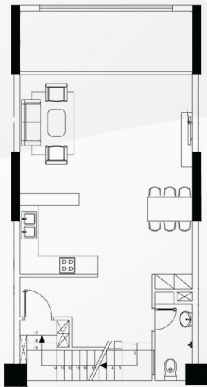

WC 1: 3.4 m²

TẦNG LỬNG: 145.1 m²

Diện tích kinh doanh: 135.4 m²

WC : 3.4 m²

WC : 6.3 m²

TẦNG 1: 35.3 m²

Diện tích kinh doanh: 35.3 m²

Căn Hộ Thương Mại

207,9 m²

CĂN 2 PHÒNG NGỦ

M02 - M06

M09 - M13

VỊ TRÍ CĂN HỘ

TẦNG 2

TẦNG LỬNG

TẦNG 1

TẦNG 2: 80.8 m²

Sinh hoạt chung: 17.5 m²

Phòng ngủ 1: 17.8 m²

Phòng ngủ 2: 17.2 m²

WC 1 : 4.1 m²

WC 2: 5.2 m²

Sân phơi: 19.0 m²

TẦNG LỬNG: 57.5 m²

Sinh hoạt chung: 47.4 m²

Bếp: 6.9 m²

WC: 3.2 m²

TẦNG 1: 69.6 m²

Diện tích kinh doanh: 69.6 m²

Căn Hộ Thương Mại

210,1 m²

CĂN 2 PHÒNG NGỦ