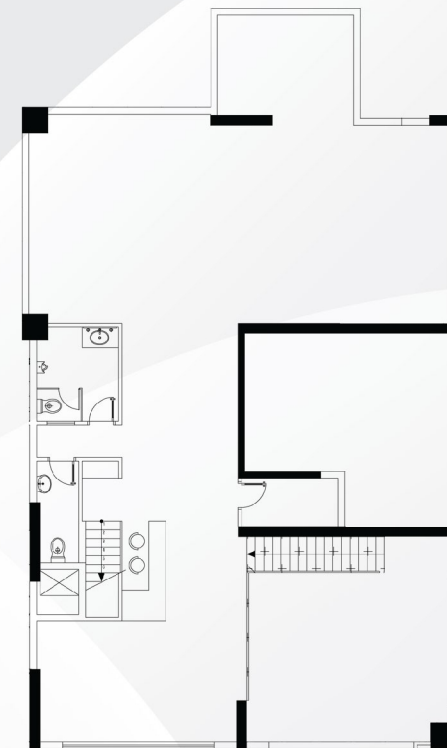

WC 1: 3.4 m²

TẦNG LỬNG: 145.1 m²

Diện tích kinh doanh: 135.4 m²

WC : 3.4 m²

WC : 6.3 m²

TẦNG 1: 35.3 m²

Diện tích kinh doanh: 35.3 m²

Căn Hộ Thương Mại

Sinh hoạt chung: 22.7 m²

Phòng ngủ 1: 13.4 m²

Phòng ngủ 2: 14.3 m²

Bếp: 13.6 m²

WC : 4.6 m²

WC 1: 3.4 m²

Sân phơi: 4.7 m²

TẦNG LỬNG: 157 m²

Diện tích kinh doanh: 147.3 m²

WC: 3.4 m²

WC: 6.3 m²

TẦNG 1: 35.3 m²

Diện tích kinh doanh: 35.3 m²

TẦNG 2

TẦNG LỬNG

TẦNG 1

Căn Hộ Thương Mại

291,2 m²

CĂN 2 PHÒNG NGỦ

M14

VỊ TRÍ CĂN HỘ

M14

TẦNG 2: 77.4 m²

Sinh hoạt chung: 23.3 m²