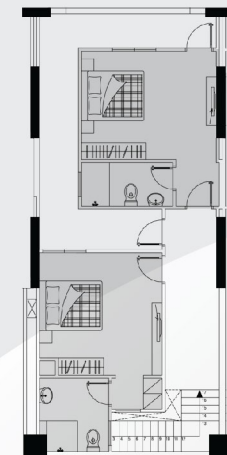

TẦNG LỬNG: 81.2 m²

Sinh hoạt chung: 49.0 m²

Bếp: 6.9 m²

Phòng ngủ 1: 12.1 m²

WC: 3.3 m²

WC1: 3.5 m²

Sân phơi: 6.4 m²

TẦNG 1: 69.7 m²

Diện tích kinh doanh: 69.7 m²

Căn Hộ Thương Mại

249,3 m²

CĂN 3 PHÒNG NGỦ

M05 - M10

VỊ TRÍ CĂN HỘ

TẦNG 2

TẦNG LỬNG

TẦNG 1

TẦNG 2: 80.2 m²

Sinh hoạt chung: 17.5 m²

Phòng ngủ 2: 17.2 m²

Phòng ngủ 3: 17.2 m²

WC2 : 5.2 m²

WC 3: 4.1 m²

Sân phơi: 19.0 m²

TẦNG LỬNG: 98.5 m²

Sinh hoạt chung: 51.6 m²

Bếp: 7.1 m²

Phòng ngủ 1: 27.2 m²

WC: 3.2 m²

WC1: 5.1 m²

Sân phơi: 4.3 m²

TẦNG 1: 70.6 m²