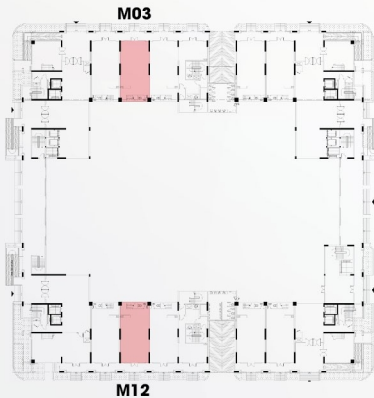

TẦNG 2: 80.8 m²

Sinh hoạt chung: 17.5 m²

Phòng ngủ 1: 17.8 m²

Phòng ngủ 2: 17.2 m²

WC 1 : 4.1 m²

WC 2: 5.2 m²

Sân phơi: 19.0 m²

TẦNG LỬNG: 57.5 m²

Sinh hoạt chung: 47.4 m²

Bếp: 6.9 m²

WC: 3.2 m²

TẦNG 1: 69.6 m²

Diện tích kinh doanh: 69.6 m²

Căn Hộ Thương Mại

210,1 m²

CĂN 2 PHÒNG NGỦ

M03 - M12

VỊ TRÍ CĂN HỘ

TẦNG 2

TẦNG LỬNG

TẦNG 1

TẦNG 2: 80.2 m²

Sinh hoạt chung: 17.5 m²

Phòng ngủ 1: 17.2 m²

Phòng ngủ 2: 17.2 m²

WC1 : 5.2 m²

WC 2: 4.1 m²

Sân phơi: 19.0 m²

TẦNG LỬNG: 58.9 m²

Sinh hoạt chung: 48.3 m²

Bếp: 7.1 m²

WC: 3.5 m²