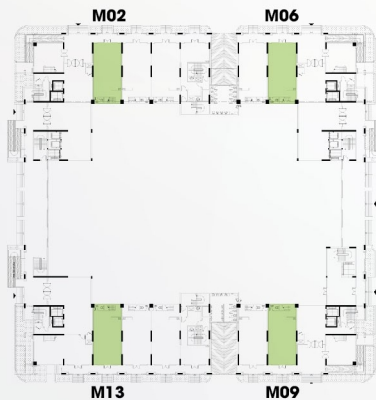

WC 1: 3.4 m²

TẦNG LỬNG: 145.1 m²

Diện tích kinh doanh: 135.4 m²

WC : 3.4 m²

WC : 6.3 m²

TẦNG 1: 35.3 m²

Diện tích kinh doanh: 35.3 m²

Căn Hộ Thương Mại

207,9 m²

CĂN 2 PHÒNG NGỦ

M02 - M06

M09 - M13

VỊ TRÍ CĂN HỘ

TẦNG 2

TẦNG LỬNG

TẦNG 1

TẦNG 2: 80.8 m²

Sinh hoạt chung: 17.5 m²

Phòng ngủ 1: 17.8 m²

Phòng ngủ 2: 17.2 m²

WC 1 : 4.1 m²

WC 2: 5.2 m²

Sân phơi: 19.0 m²

TẦNG LỬNG: 57.5 m²

Sinh hoạt chung: 47.4 m²

Bếp: 6.9 m²

WC: 3.2 m²

TẦNG 1: 69.6 m²

Diện tích kinh doanh: 69.6 m²

Căn Hộ Thương Mại

210,1 m²

CĂN 2 PHÒNG NGỦ